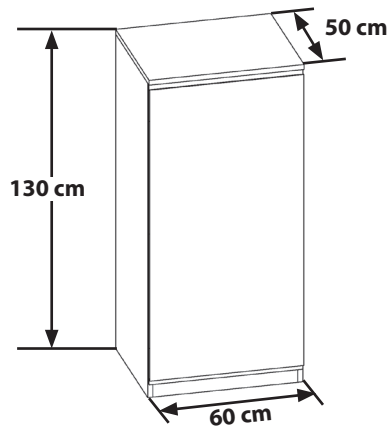

AUFBAUANLEITUNG

Artikel Nummer: 4024400

Schrankmodul für kleine Räume

Schrankmodul für kleine Räume

Zubehör

<p>RW1</p>  <p>16mm 10x</p>	<p>BT1</p>  <p>12x</p>	<p>EX1</p>  <p>16x</p>
<p>VS1</p>  <p>16x</p>	<p>KW10</p>  <p>1x</p>	

- 1 x1** (128x48x2cm)
- 2 x1** (128x48x2cm)
- 3 x1** (60x50x2cm)
- 4 x1** (56x47x2cm)
- 5 x1** (123x58x0,4cm)
- 6 x1** (122,5x59,5x2cm)
- 7 x1** (56x46x2cm)

Schrankmodul für kleine Räume

1

2

Schrankmodul für kleine Räume

3

4

Schrankmodul für kleine Räume

5

6

$$X=Y$$

Schrankmodul für kleine Räume

7