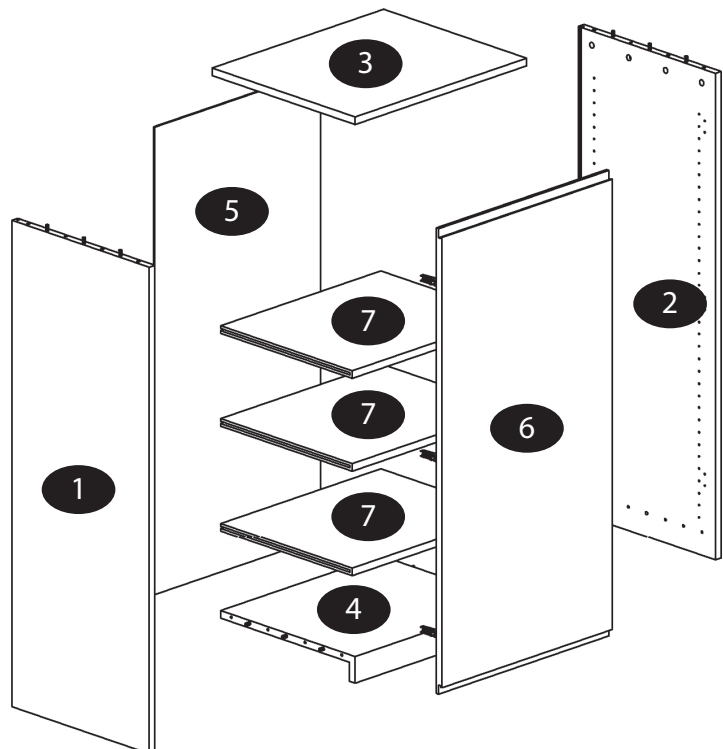

AUFBAUANLEITUNG

Artikel Nummer: 4024400

Schrankmodul für kleine Räume

Schrankmodul für kleine Räume

Zubehör

<p>RW1</p>  <p>16mm 10x</p>	<p>BT1</p>  <p>12x</p>	<p>EX1</p>  <p>16x</p>
<p>VS1</p>  <p>16x</p>	<p>KW10</p>  <p>1x</p>	

- 1 x1** (128x48x2cm)
- 2 x1** (128x48x2cm)
- 3 x1** (60x50x2cm)
- 4 x1** (56x47x2cm)
- 5 x1** (123x58x0,4cm)
- 6 x1** (122,5x59,5x2cm)
- 7 x1** (56x46x2cm)

Schrankmodul für kleine Räume

1

2

Schrankmodul für kleine Räume

3

4

Schrankmodul für kleine Räume

5

6

$$X=Y$$

Schrankmodul für kleine Räume

7