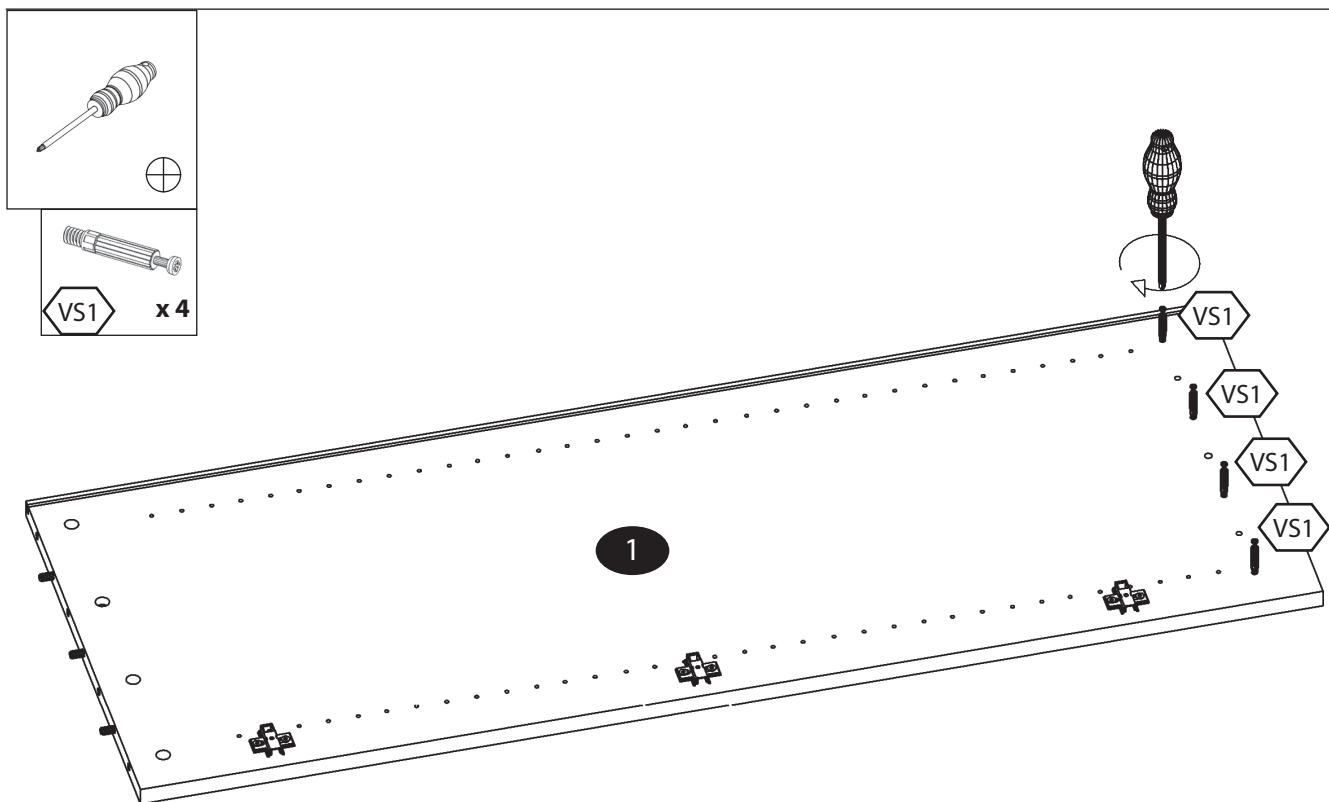

AUFBAUANLEITUNG

Artikel Nummer: 4024400

Schrankmodul für kleine Räume

Schrankmodul für kleine Räume

Zubehör

<p>RW1</p>  <p>16mm 10x</p>	<p>BT1</p>  <p>12x</p>	<p>EX1</p>  <p>16x</p>
<p>VS1</p>  <p>16x</p>	<p>KW10</p>  <p>1x</p>	

- 1 x1** (128x48x2cm)
- 2 x1** (128x48x2cm)
- 3 x1** (60x50x2cm)
- 4 x1** (56x47x2cm)
- 5 x1** (123x58x0,4cm)
- 6 x1** (122,5x59,5x2cm)
- 7 x1** (56x46x2cm)

Schrankmodul für kleine Räume

1

2

Schrankmodul für kleine Räume

3

4

Schrankmodul für kleine Räume

5

6

$$X=Y$$

Schrankmodul für kleine Räume

7